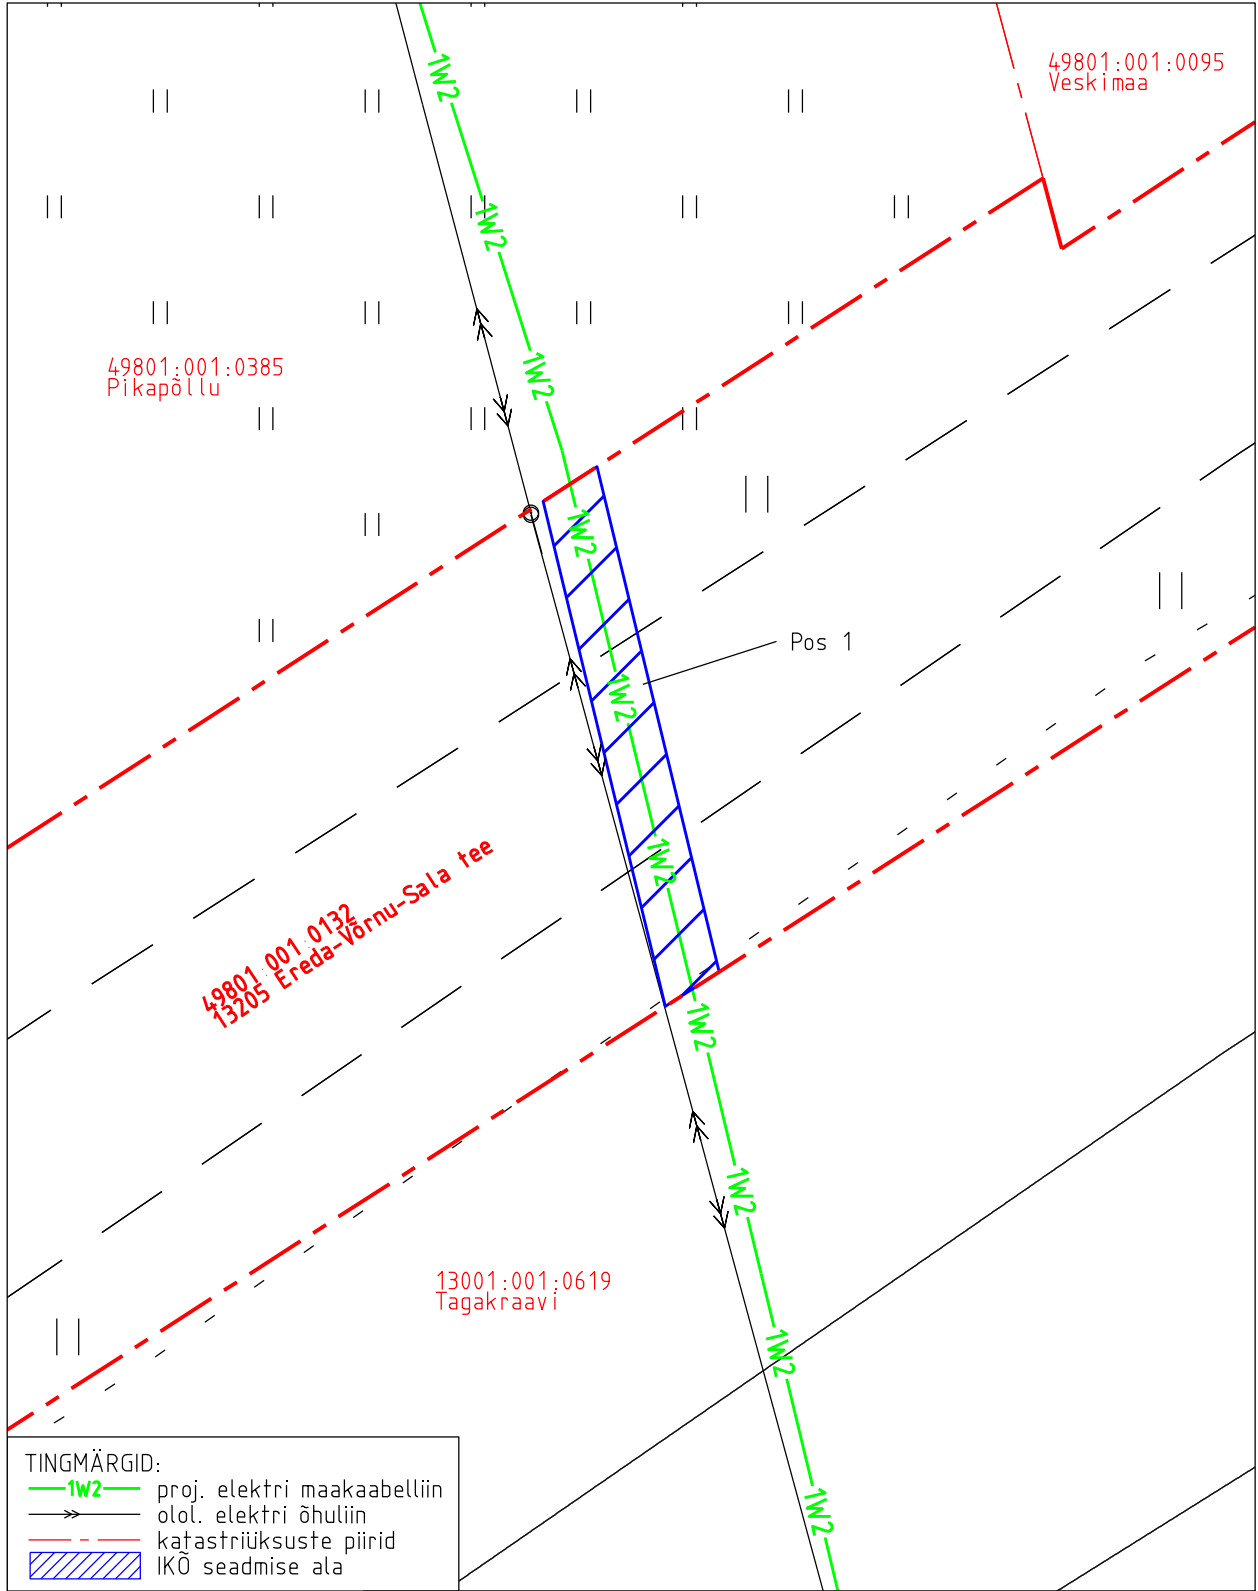

Isikliku kasutusõiguse seadmise plaan

IKÕ ala pos nr	Registriososa nr, KV kood	Katastriüksuse tunnus, nimi ja sihtotstarve	Ala pindala (m2)
1	7833450, KV72637	49801:001:0132; 13205 Ereda-Võrnu-Sala tee transpordimaa	34

TINGMÄRGID:

- 1W2— proj. elektri maakaabelliin
- olol. elektri õhuliin
- - - - - katastriüksuste piirid
- IKÕ seadmise ala

Projekti nimetus				Töö nr
Keskpinge õhuliinide visangute asendamine maakaabliga				P24065A
Projekti koostaja	Plaani koostaja	Mõõtkava	Leht	Kuupäev
Reaalprojekt OÜ	A. Jankovskaja	1:250	1-1	16.12.2024